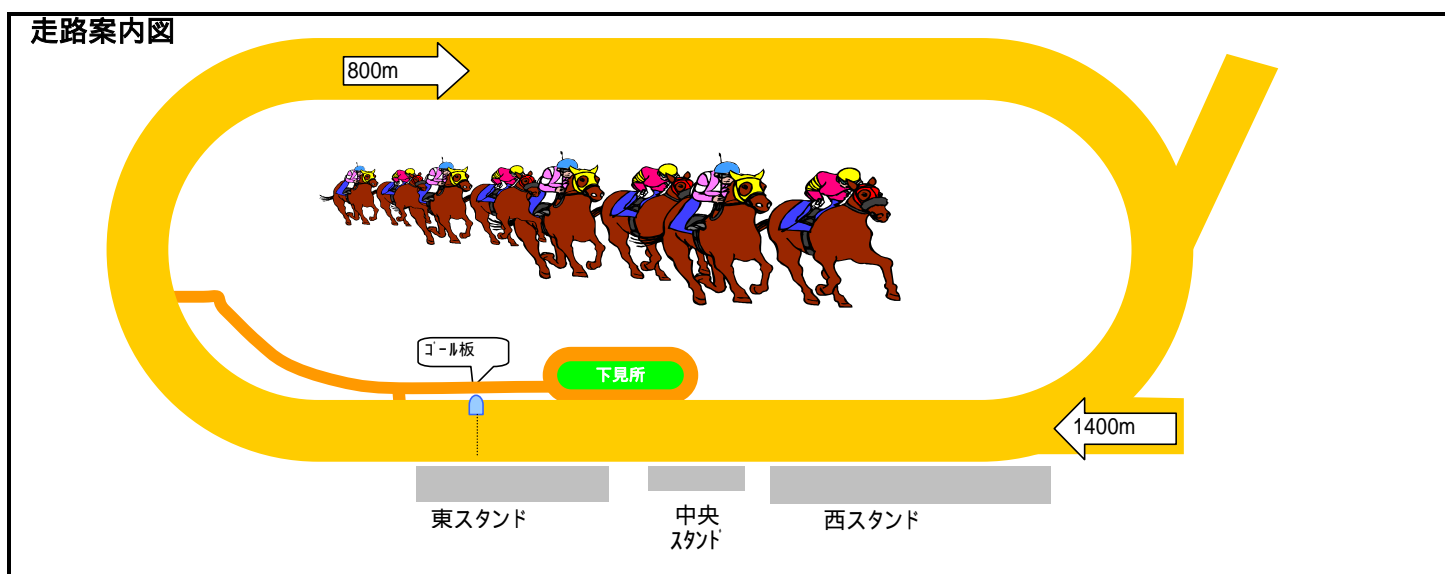

# 能力審査表

1 R 距離 1,400m

発走時刻 8:00

枠番号	1枠	2枠	3枠	4枠
馬名	マルヨウウィザード	マイネルアイオーン	ブルーロバリー	エースインザレース
ゼッケン番号	392 (赤地に白番号)	832 (赤地に白番号)	352 (赤地に白番号)	115 (赤地に白番号)
クラス・年齢	B	B	A.op	Aop
馬主	野村 春行氏	佐々木 義弘氏	黛 大介氏	平井 豊光氏
騎手	東川	筒井	東川	濱口
調教師	柴田 高志	田口 輝彦	後藤 保	伊藤 強一
制限タイム	1分36秒5	1分36秒5	1分35秒5	1分35秒5

今年の笠松けいばも残り3開催。2歳として走れるのもあと一月半。師走の足音がパカパカ聞こえてきます。

凜とした空気の中で能力審査見学も粋なもの。  
 暖かい服装でお出かけ下さい。