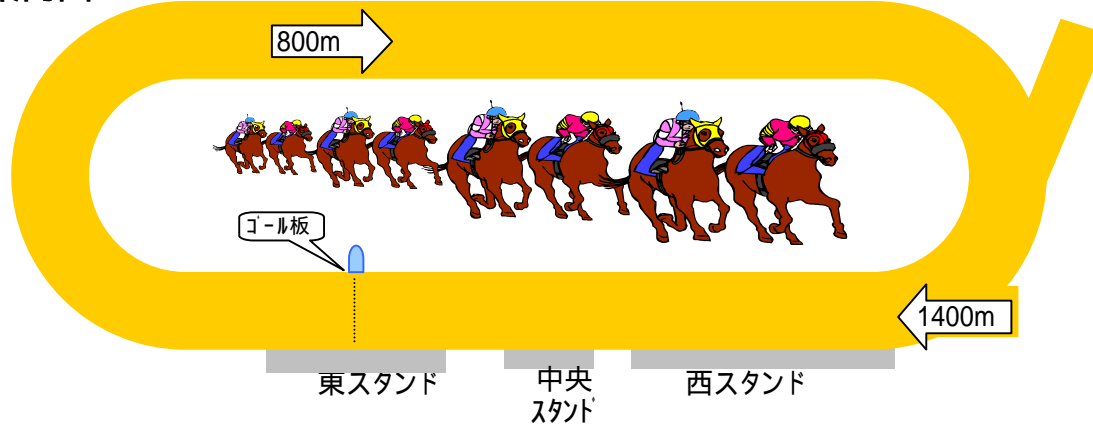

能力審査表

1 R 距離 1,400m 発走時刻 8:00

2 R 距離 800m 発走時刻 8:10

枠番号	1枠	2枠
馬名	メジロバーネット	オンユアマーク
ゼッケン番号	150 (赤字に白番号)	67 (赤字に白番号)
クラス・年齢	C	Aop
馬主	(有)メジロ牧場	木村 龍彦氏
騎手	藤原	佐藤
調教師	町野 良隆	井上 孝彦
タイム		
制限タイム	1.38.0	1.36.0

枠番号	1枠
馬名	マルヨブライト
ゼッケン番号	25 (黄地に赤番号)
クラス・年齢	3歳
馬主	野村 春行氏
騎手	尾島
調教師	柴田 高志
タイム	
制限タイム	1.39.0

走路案内図

次開催は2月中旬11日、大安の建国記念日から開始です。冬と春とが重なり合いそして色とりどりの季節がやって来ますね。頭数は少ないものの東京記念(G2)勝馬が出走予定。南関東グレード勝馬の仕上がり具合は気になりますね。寒中のスタンドは寒さもひとしお、温かい服装でサラブレッドの白い吐息を見に来てください。